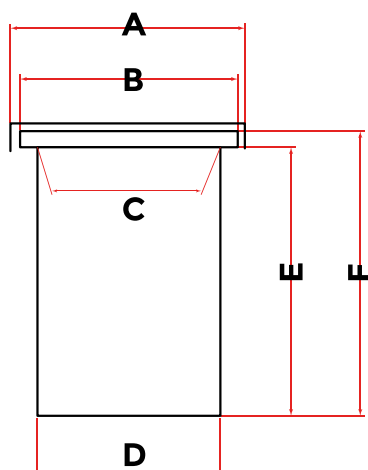

CODE	REF	A (mm)	B (mm)	C (mm)	D (mm)	E (mm)	F (mm)	KG	VOLUME (L)
2081	Kunststof vat V 100/RC wit	535	540	470	470	810	850	7	100
2082	Kunststof vat V 200/RC wit	680	665	600	575	750	775	9	200
2083	Kunststof vat V 300/RC wit	685	665	615	575	930	975	12	300
2084	Kunststof vat V 400/RC wit	860	840	780	780	860	900	15	400
2085	Kunststof vat V 500/RC wit	875	850	800	800	1055	1110	20	500
2086	Kunststof vat V 750/RC wit	1030	1000	950	950	1085	1110	24	750
2087	Kunststof vat V 1000/RC wit	1100	1060	1010	1010	1270	1315	28	1000
2088	Kunststof vat V 1750/RC wit	1310	1255	1200	1200	1480	1520	60	1750
2728	Kunststof vat V 100/RC blauw	535	540	470	470	810	850	7	100
2729	Kunststof vat V 200/RC blauw	680	665	600	575	750	775	9	200
2730	Kunststof vat V 300/RC blauw	685	665	615	575	930	975	12	300
2731	Kunststof vat V 400/RC blauw	860	840	780	780	860	900	15	400
2732	Kunststof vat V 500/RC blauw	875	850	800	800	1055	1110	20	500
2733	Kunststof vat V 750/RC blauw	1030	1000	950	950	1085	1110	24	750
2734	Kunststof vat V 1000/RC blauw	1100	1060	1010	1010	1270	1315	28	1000
2735	Kunststof vat V 1750/RC blauw	1310	1255	1200	1200	1480	1520	60	1750